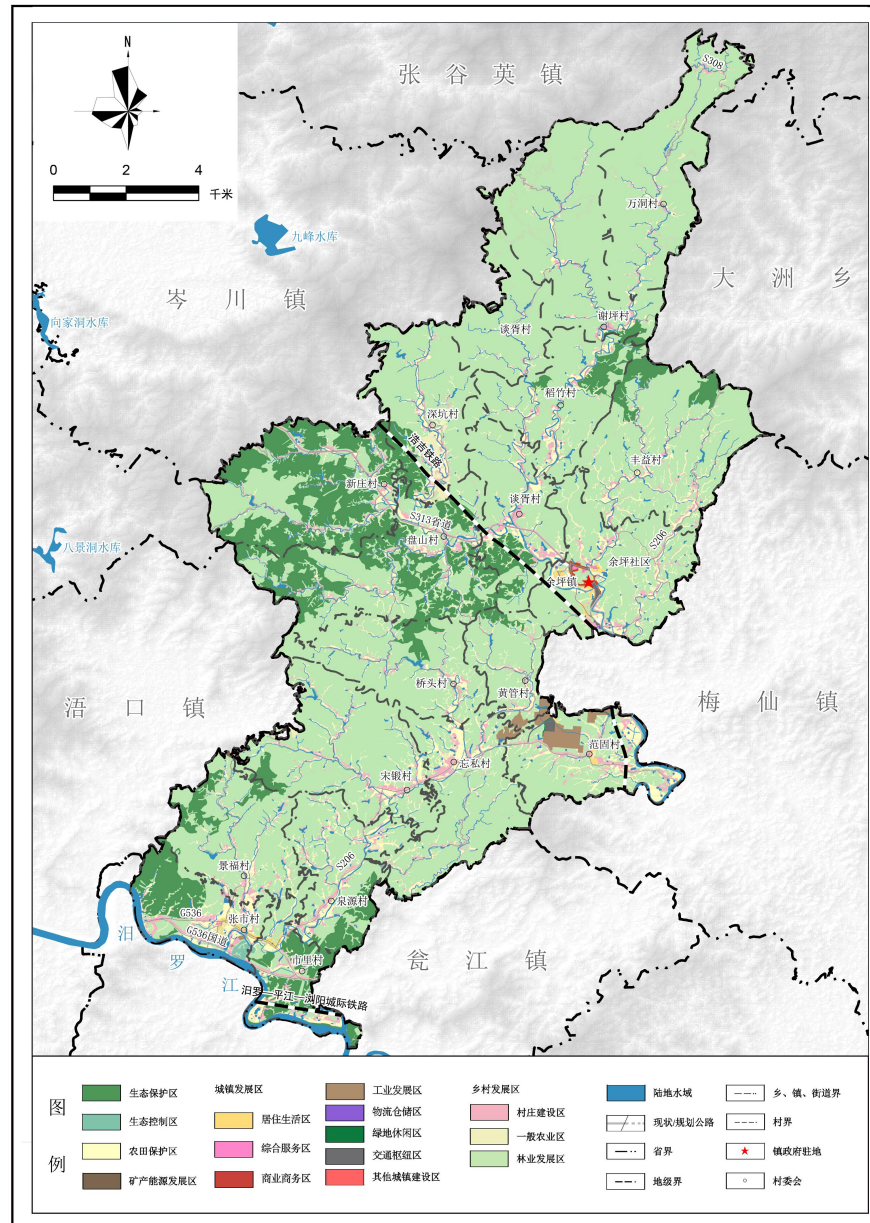

平江县余坪镇国土空间规划(2021-2035)

国土空间总体格局规划图

平江县余坪镇国土空间规划(2021-2035)

国土空间控制线规划图

平江县余坪镇国土空间规划(2021-2035)

村庄布点规划图

平江县余坪镇国土空间规划(2021-2035)

综合交通规划图

平江县余坪镇国土空间规划(2021-2035)

国土空间规划分区图

平江县余坪镇国土空间规划(2021-2035)

综合防灾减灾规划图

平江县余坪镇国土空间规划(2021-2035年)

镇政府驻地国土空间用地规划图

余坪镇人民政府 编制
2024年08月

广东国地规划科技股份有限公司 制图

平江县余坪镇国土空间规划(2021-2035年)

镇政府驻地道路交通规划图