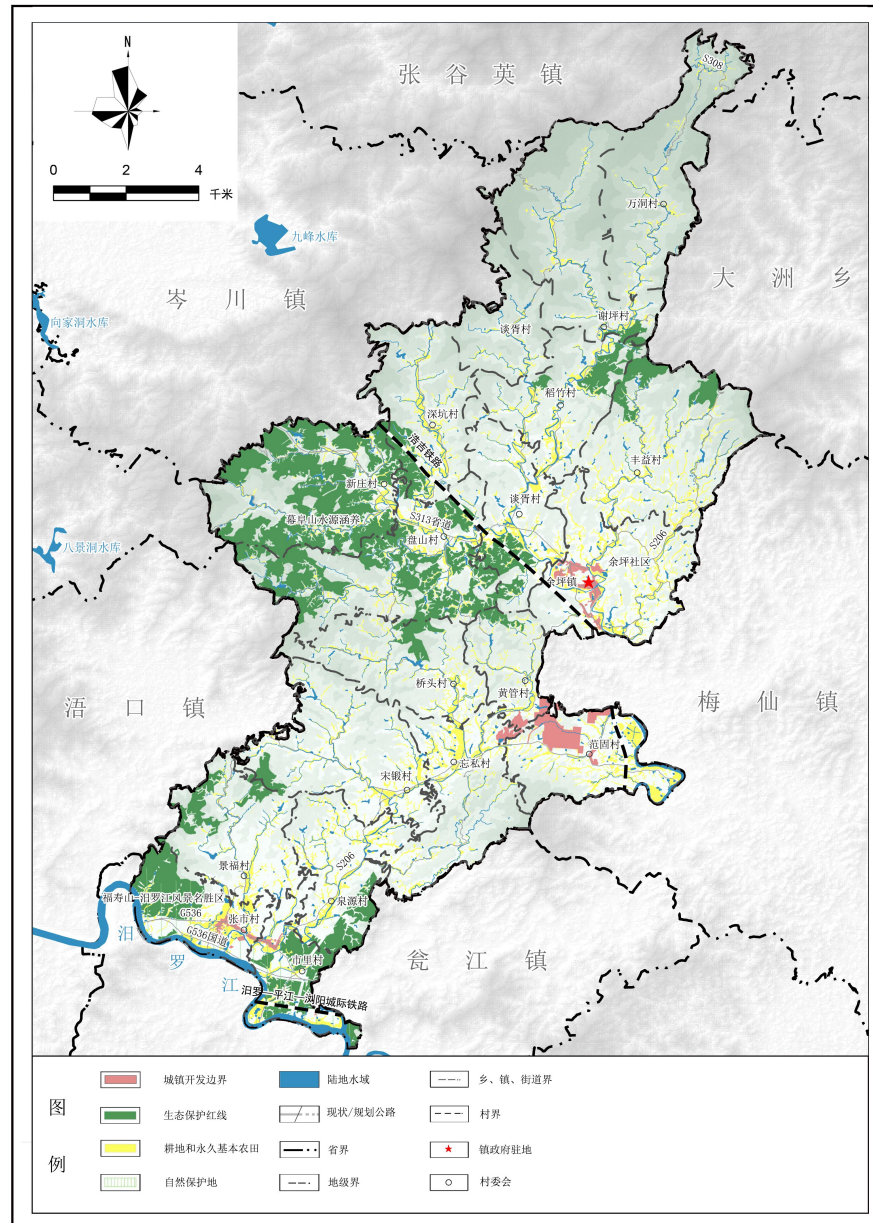

平江县余坪镇国土空间规划(2021-2035)

国土空间总体格局规划图

平江县余坪镇国土空间规划(2021-2035)

国土空间控制线规划图

平江县余坪镇国土空间规划(2021-2035)

村庄布点规划图

平江县余坪镇国土空间规划(2021-2035)

综合交通规划图

平江县余坪镇国土空间规划(2021-2035)

国土空间规划分区图

平江县余坪镇国土空间规划(2021-2035)

综合防灾减灾规划图

平江县余坪镇国土空间规划(2021-2035年)

镇政府驻地国土空间用地规划图

余坪镇人民政府 编制
2024年08月

广东国地规划科技股份有限公司 制图

平江县余坪镇国土空间规划(2021-2035年)

镇政府驻地道路交通规划图