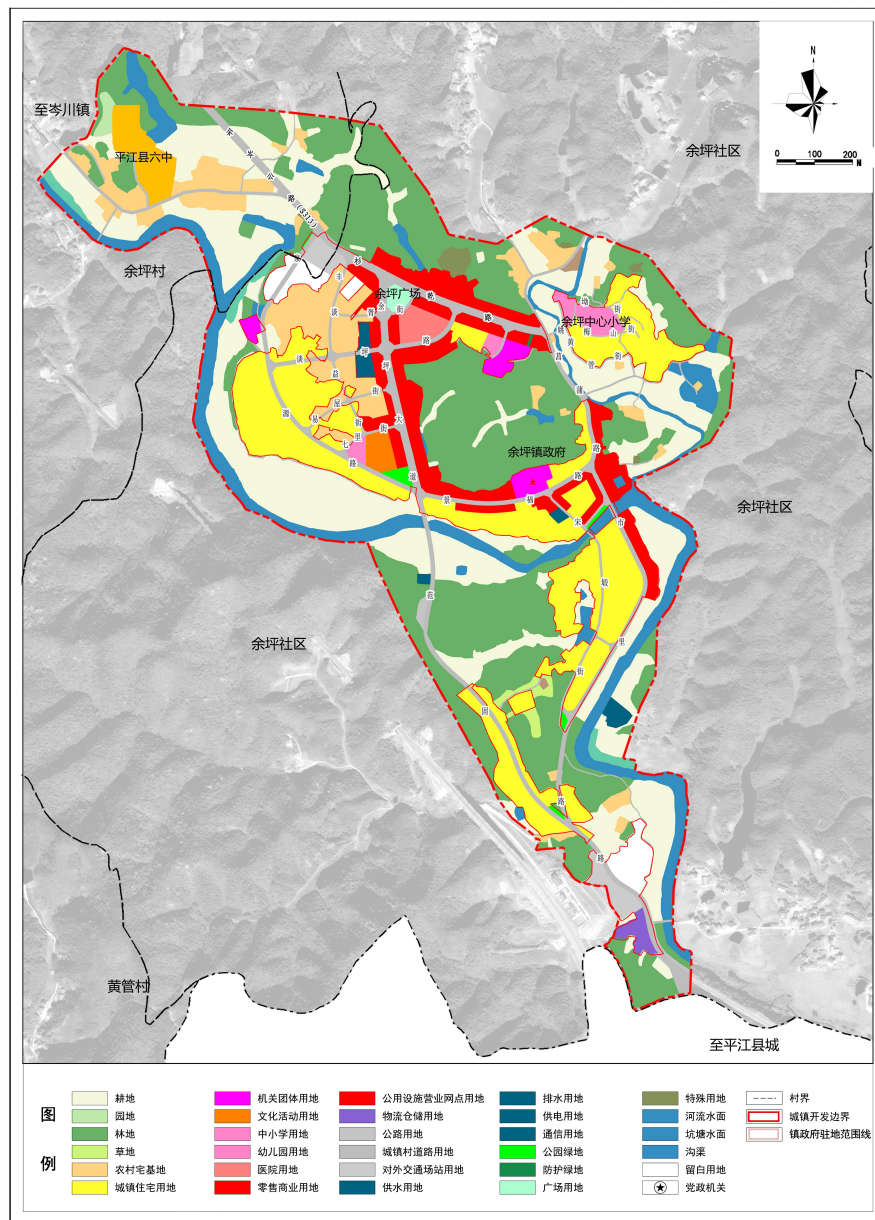

平江县余坪镇国土空间规划(2021-2035)

国土空间规划分区图

平江县余坪镇国土空间规划(2021-2035)

综合防灾减灾规划图

平江县余坪镇国土空间规划(2021-2035年)

镇政府驻地国土空间用地规划图

余坪镇人民政府 编制
2024年08月

广东国地规划科技股份有限公司 制图

平江县余坪镇国土空间规划(2021-2035年)

镇政府驻地道路交通规划图