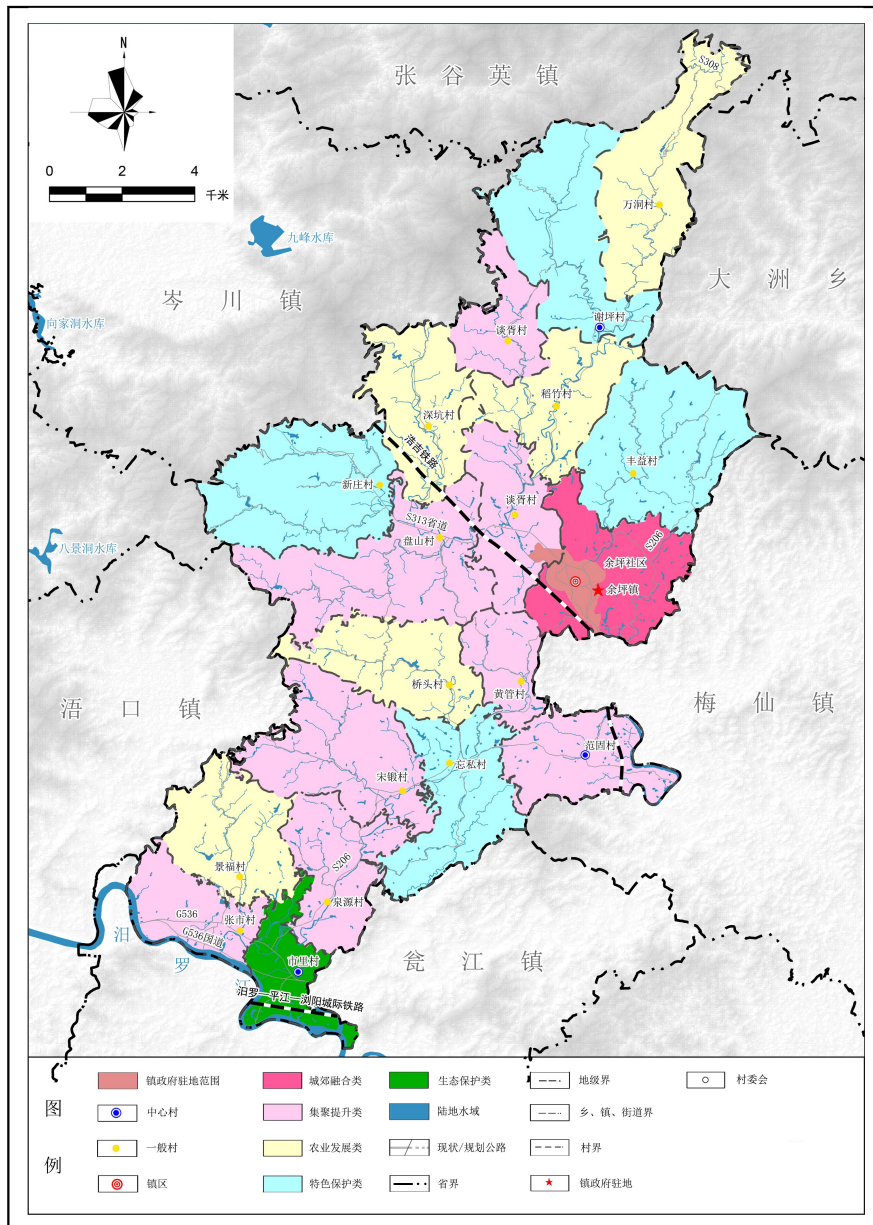

平江县余坪镇国土空间规划(2021-2035)

国土空间总体格局规划图

平江县余坪镇国土空间规划(2021-2035)

国土空间控制线规划图

平江县余坪镇国土空间规划(2021-2035)

村庄布点规划图

平江县余坪镇国土空间规划(2021-2035)

综合交通规划图

平江县余坪镇国土空间规划(2021-2035)

国土空间规划分区图

平江县余坪镇国土空间规划(2021-2035)

综合防灾减灾规划图

平江县余坪镇国土空间规划(2021-2035年)

镇政府驻地国土空间用地规划图

余坪镇人民政府 编制
2024年08月

广东国地规划科技股份有限公司 制图

平江县余坪镇国土空间规划(2021-2035年)

镇政府驻地道路交通规划图