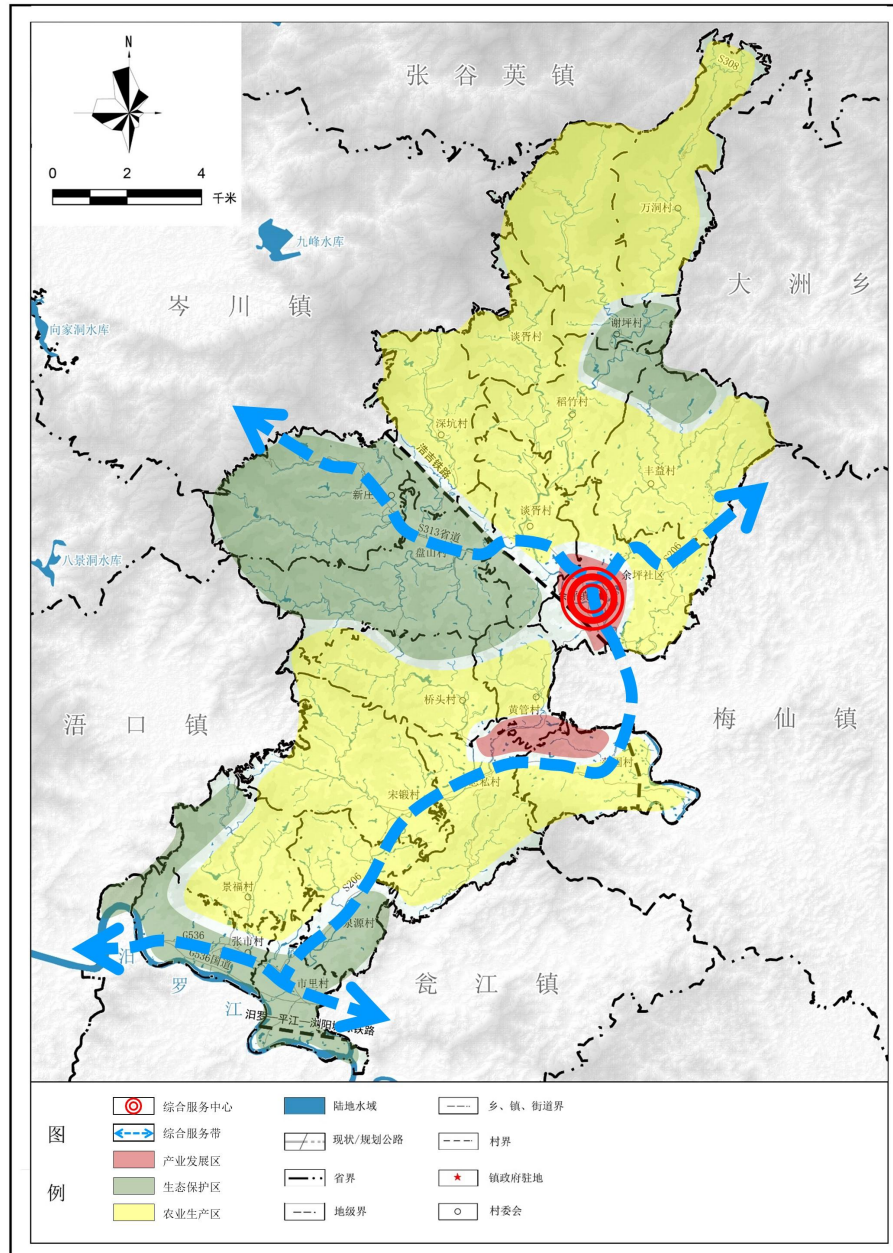

平江县余坪镇国土空间规划(2021-2035)

国土空间总体格局规划图

平江县余坪镇国土空间规划(2021-2035)

国土空间控制线规划图

平江县余坪镇国土空间规划(2021-2035)

村庄布点规划图

平江县余坪镇国土空间规划(2021-2035)

综合交通规划图

平江县余坪镇国土空间规划(2021-2035)

国土空间规划分区图

平江县余坪镇国土空间规划(2021-2035)

综合防灾减灾规划图

平江县余坪镇国土空间规划(2021-2035年)

镇政府驻地国土空间用地规划图

余坪镇人民政府 编制
2024年08月

广东国地规划科技股份有限公司 制图

平江县余坪镇国土空间规划(2021-2035年)

镇政府驻地道路交通规划图