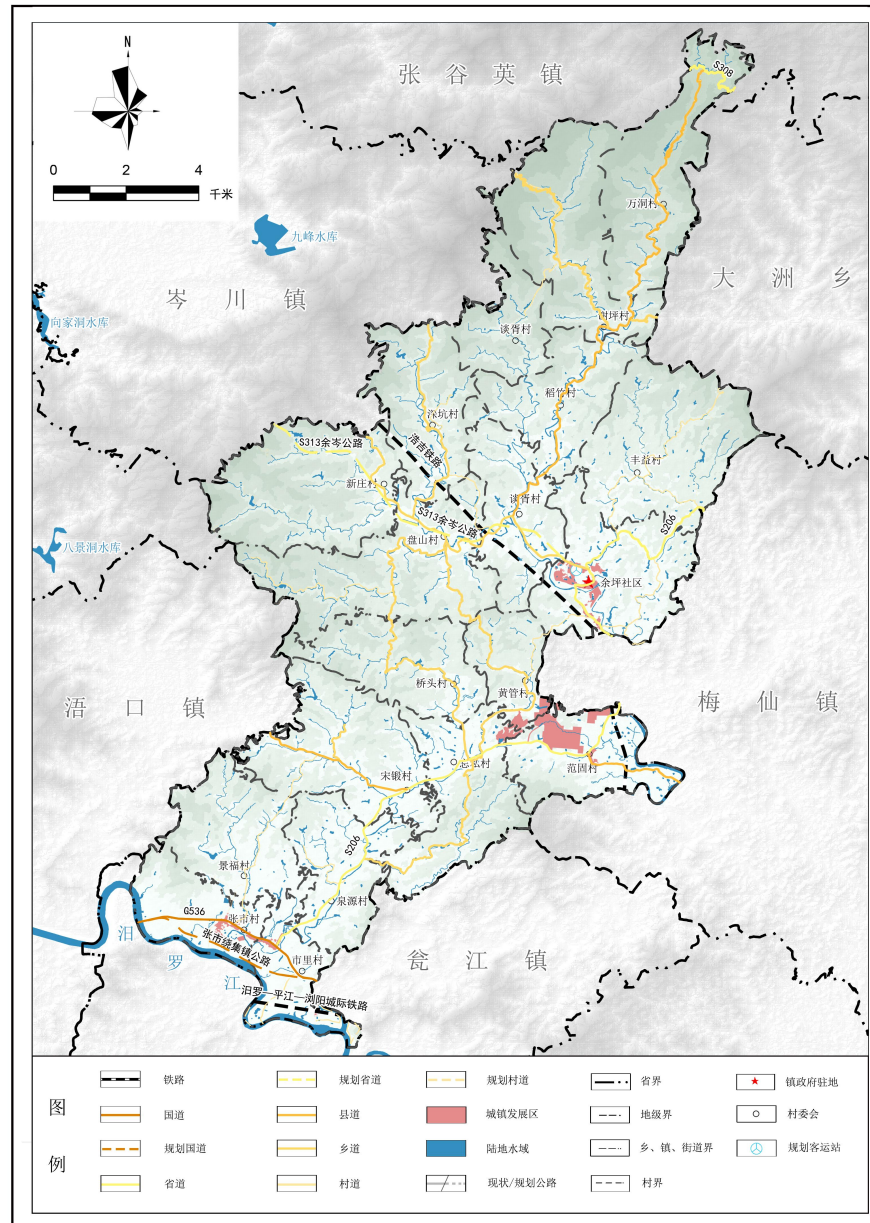

平江县余坪镇国土空间规划(2021-2035)

国土空间总体格局规划图

平江县余坪镇国土空间规划(2021-2035)

国土空间控制线规划图

平江县余坪镇国土空间规划(2021-2035)

村庄布点规划图

平江县余坪镇国土空间规划(2021-2035)

综合交通规划图

平江县余坪镇国土空间规划(2021-2035)

国土空间规划分区图

平江县余坪镇国土空间规划(2021-2035)

综合防灾减灾规划图

平江县余坪镇国土空间规划(2021-2035年)

镇政府驻地国土空间用地规划图

余坪镇人民政府 编制
2024年08月

广东国地规划科技股份有限公司 制图

平江县余坪镇国土空间规划(2021-2035年)

镇政府驻地道路交通规划图