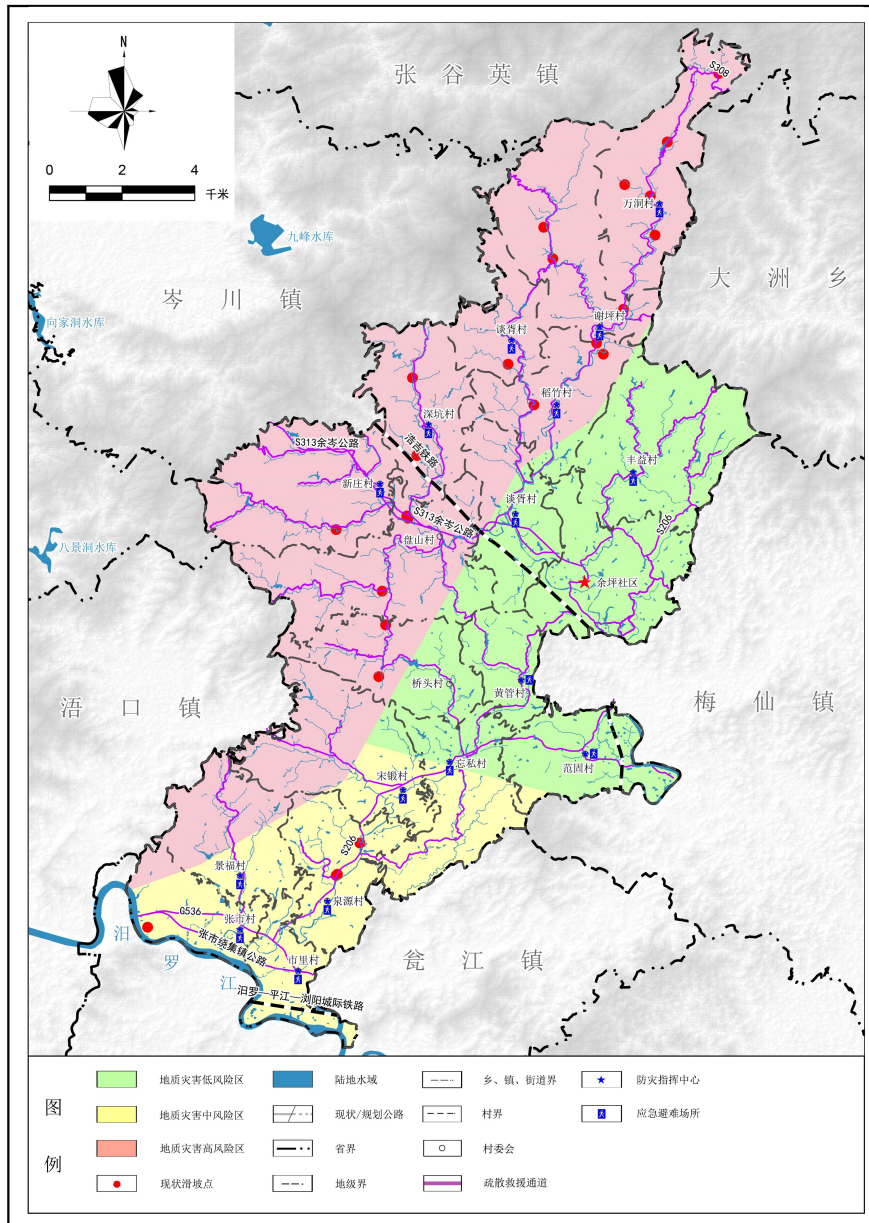

平江县余坪镇国土空间规划(2021-2035)

国土空间总体格局规划图

平江县余坪镇国土空间规划(2021-2035)

国土空间控制线规划图

平江县余坪镇国土空间规划(2021-2035)

村庄布点规划图

平江县余坪镇国土空间规划(2021-2035)

综合交通规划图

平江县余坪镇国土空间规划(2021-2035)

国土空间规划分区图

平江县余坪镇国土空间规划(2021-2035)

综合防灾减灾规划图

平江县余坪镇国土空间规划(2021-2035年)

镇政府驻地国土空间用地规划图

余坪镇人民政府 编制
2024年08月

广东国地规划科技股份有限公司 制图

平江县余坪镇国土空间规划(2021-2035年)

镇政府驻地道路交通规划图