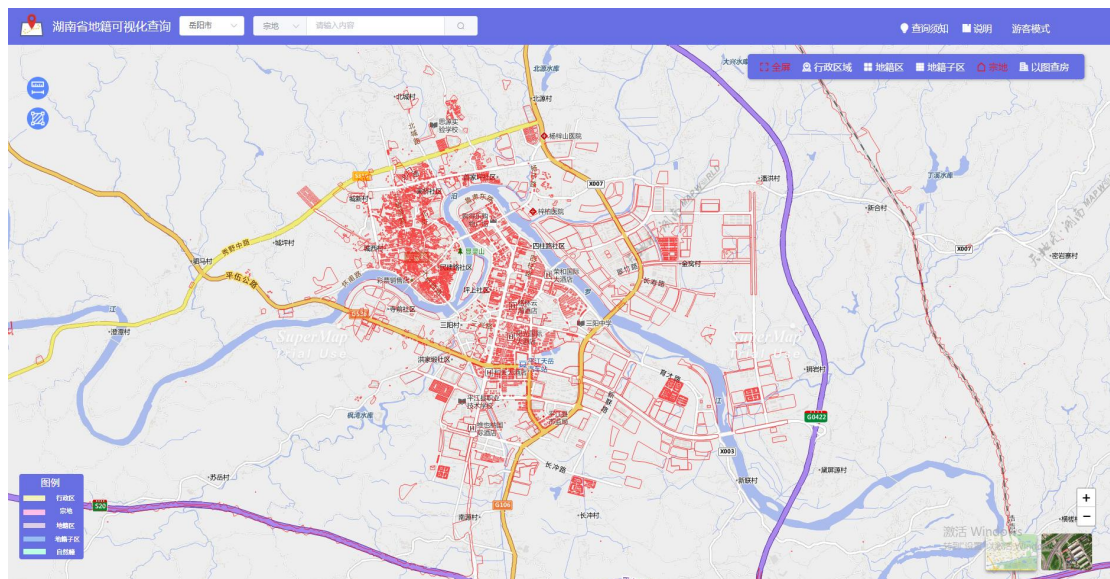

# 平江县实现地籍可视化查询功能，把服务延伸至群众心坎里

9月10日，平江县地籍图可视化查询功能上线，实现了“不见面、可视化、不打烊”的不动产登记信息及地籍图全程网上查询服务，是该县优化营商环境改革推出的又一便民举措。

据悉，此前不动产登记信息查询主要由不动产权利人、利害关系人按照《不动产登记资料查询暂行办法》有关规定申请查询，且查询结果仅以“表”的形式展现，未能以“图、表”形式全面展示；同时，其他群众企业也难以获取不动产基本信息，在不动产市场交易中存在信息不对称风险。

新上线的地籍可视化查询功能提供我的不动产、图层管

理、以数查询、学区专题等主题查询，让企业群众足不出户即可通过互联网电子地图直观地快速查询不动产自然状况、权利限制状况、地籍图等信息。

该县不动产登记中心主任表示，下一步将严格落实优化营商环境工作要求，紧扣“便民、高效”的服务主题，探索更多、更好的工作举措，营造该县良好的登记环境。